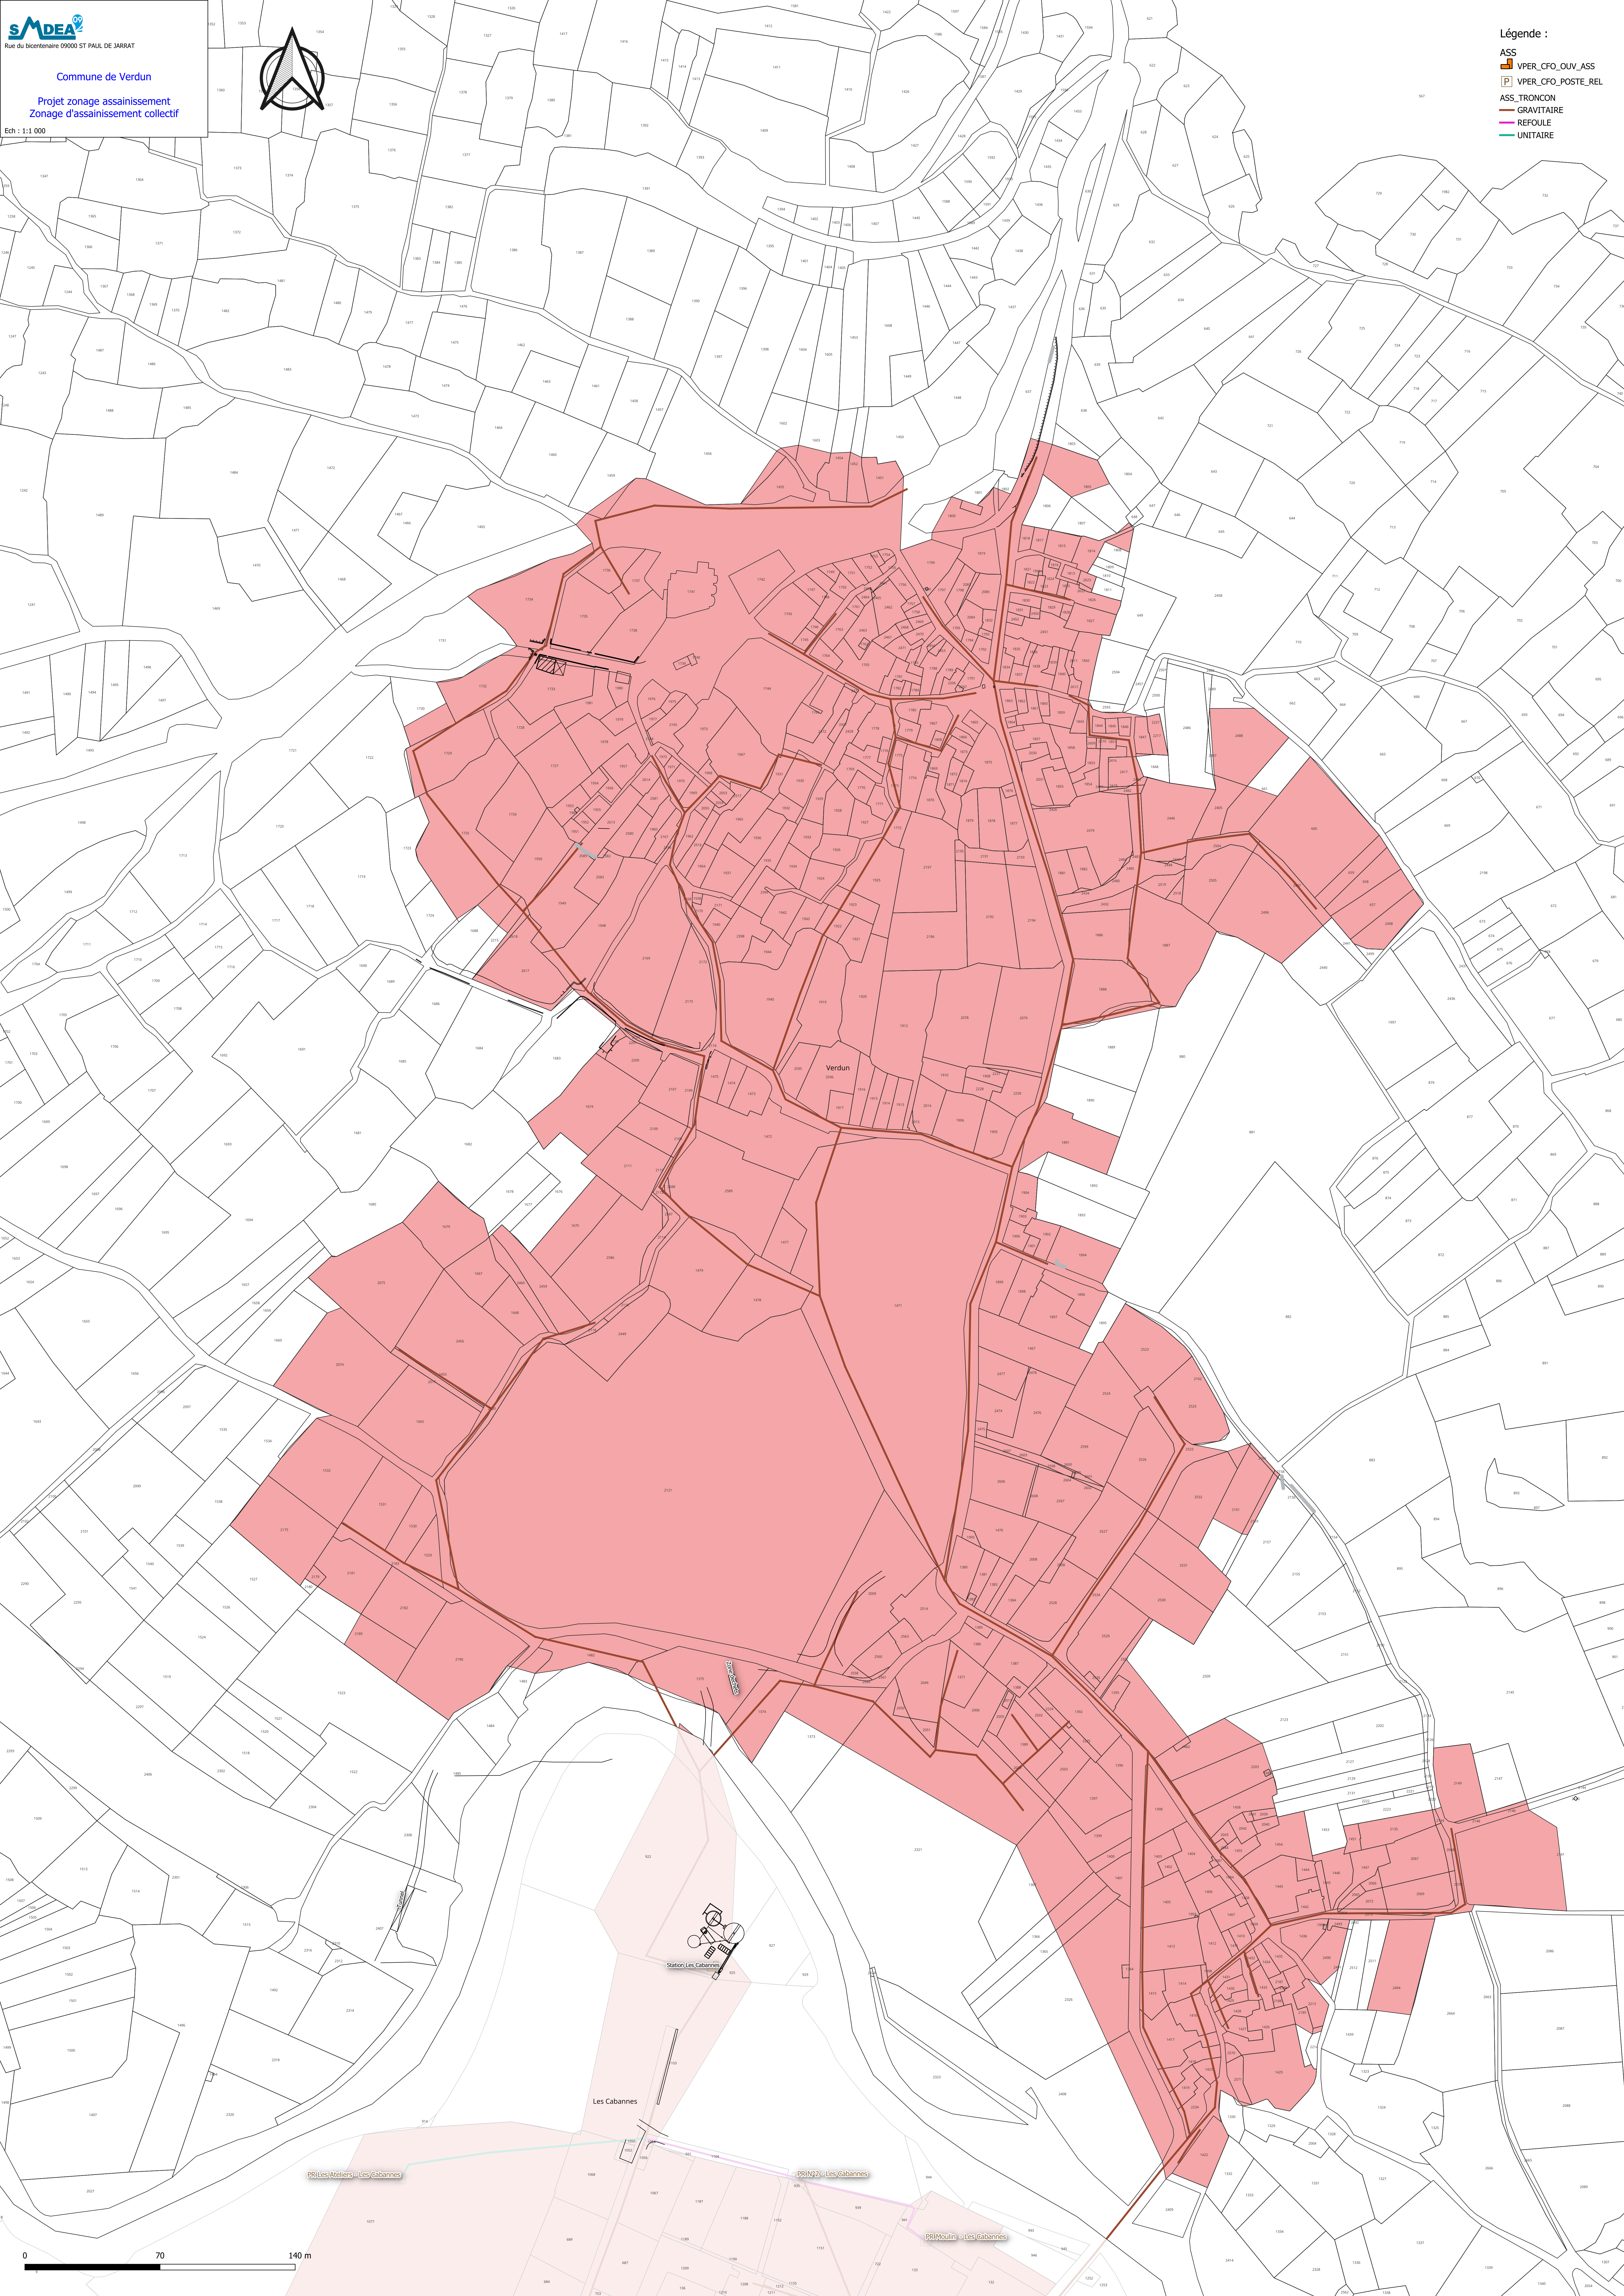

- Légende :
- ASS
 - VPER_CFO_OUV_ASS
 - VPER_CFO_POSTE_REL
 - ASS_TRONCON
 - GRAVITAIRE
 - REFOULE
 - UNITAIRE

PR1(Ateliers)-Les Cabannes

PRN2-Les Cabannes

PR1Moulin-Les Cabannes