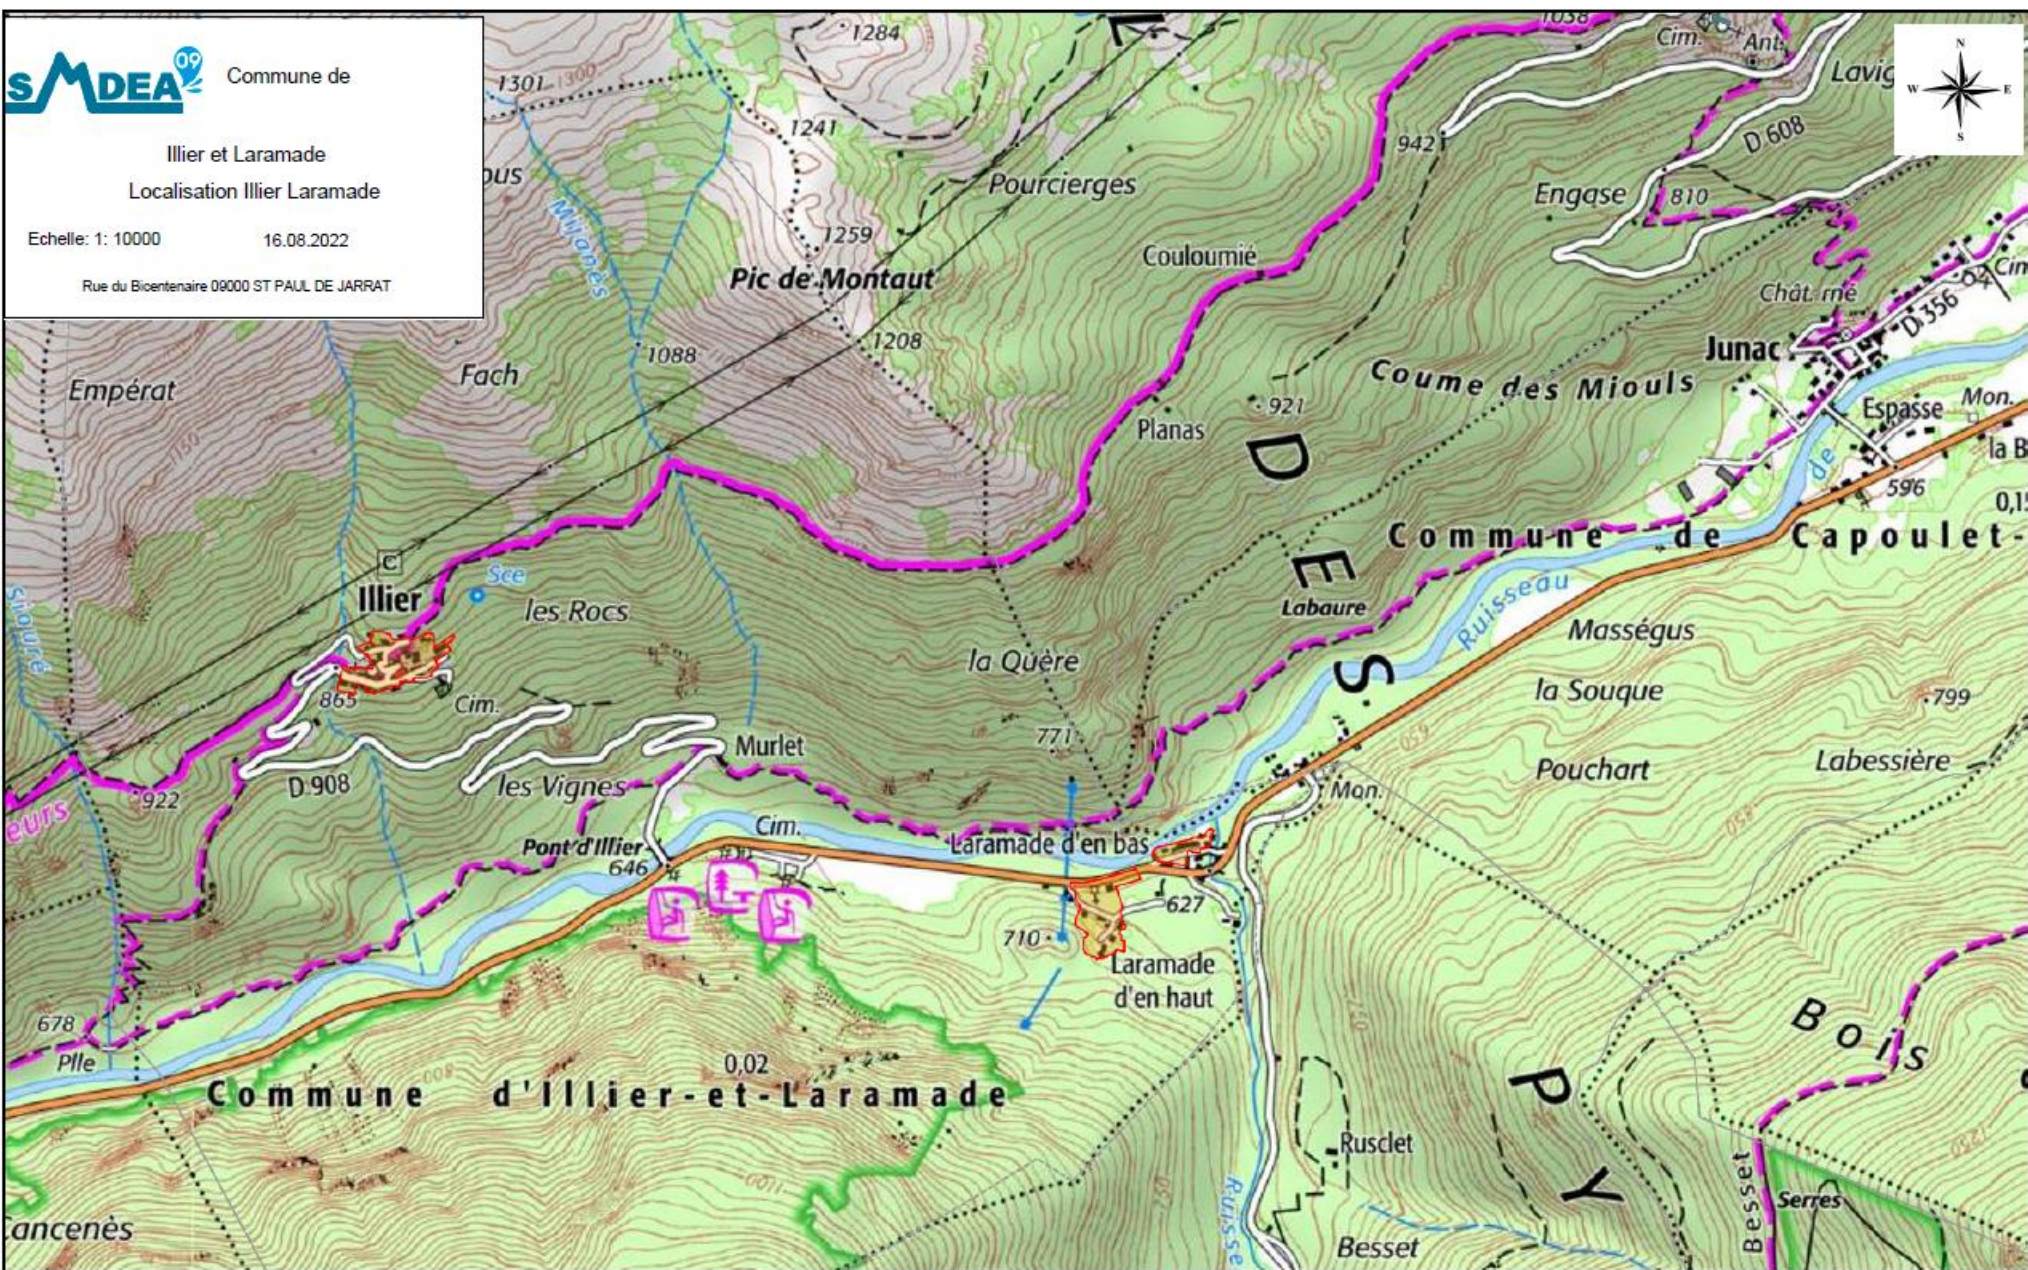

Commune de

Illier et Laramade

Localisation Illier Laramade

Echelle: 1: 10000

16.08.2022

Rue du Bicentenaire 09000 ST PAUL DE JARRAT

Commune

ASS_ZONAGE_APPROUVE